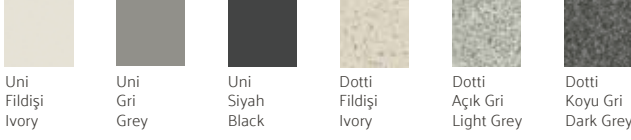

Ürün Gamı - Product Portfolio

Tamamlayıcı Parçalar - Trims-Complementary Pieces

Renkler / Colours

Renkler / Colours	Köşeli Dönüş Parçaları Sit-In / Right Angled Sit-In				
	2x20	3x10	2x10	10x10	10x20
	İç - Dış Profil Sit-In	Dış Köşe Dönüş Parçası Sit-In	İç Köşe Dönüş Parçası Sit-In	Kenar Dönüş Parçası Sit-In	Kenar Dönüş Parçası Sit-In
	Internal-External Beading Sit-In	Covebase External Corner Sit-In	Covebase Internal Corner Sit-In	Covebase Sit-In	Covebase Sit-In
	6 mm	6 mm	6 mm	6 mm	6 mm
Uni Fildişi / Uni Ivory	K94949300001VTE0	K82045100001VTE0	K82022600001VTE0	K79141200001VTE0	K94948700001VTE0
Uni Gri / Uni Grey	K94949700001VTE0	K83511400001VTE0	K83512500001VTE0	K94948500001VTE0	K94949100001VTE0
Uni Siyah / Uni Black	K94949800001VTE0	K87657500001VTE0	K87656400001VTE0	K94948600001VTE0	K94949200001VTE0
Dotti Fildişi / Dotti Ivory	K94949400001VTE0	K82047300001VTE0	K82024100001VTE0	K79131600001VTE0	K94948800001VTE0
Dotti Açık Gri / Dotti Light Grey	K94949500001VTE0	K82053200001VTE0	K82030000001VTE0	K78997500001VTE0	K94948900001VTE0
Dotti Koyu Gri / Dotti Dark Grey	K94949600001VTE0	K82054300001VTE0	K82031100001VTE0	K79138600001VTE0	K94949000001VTE0